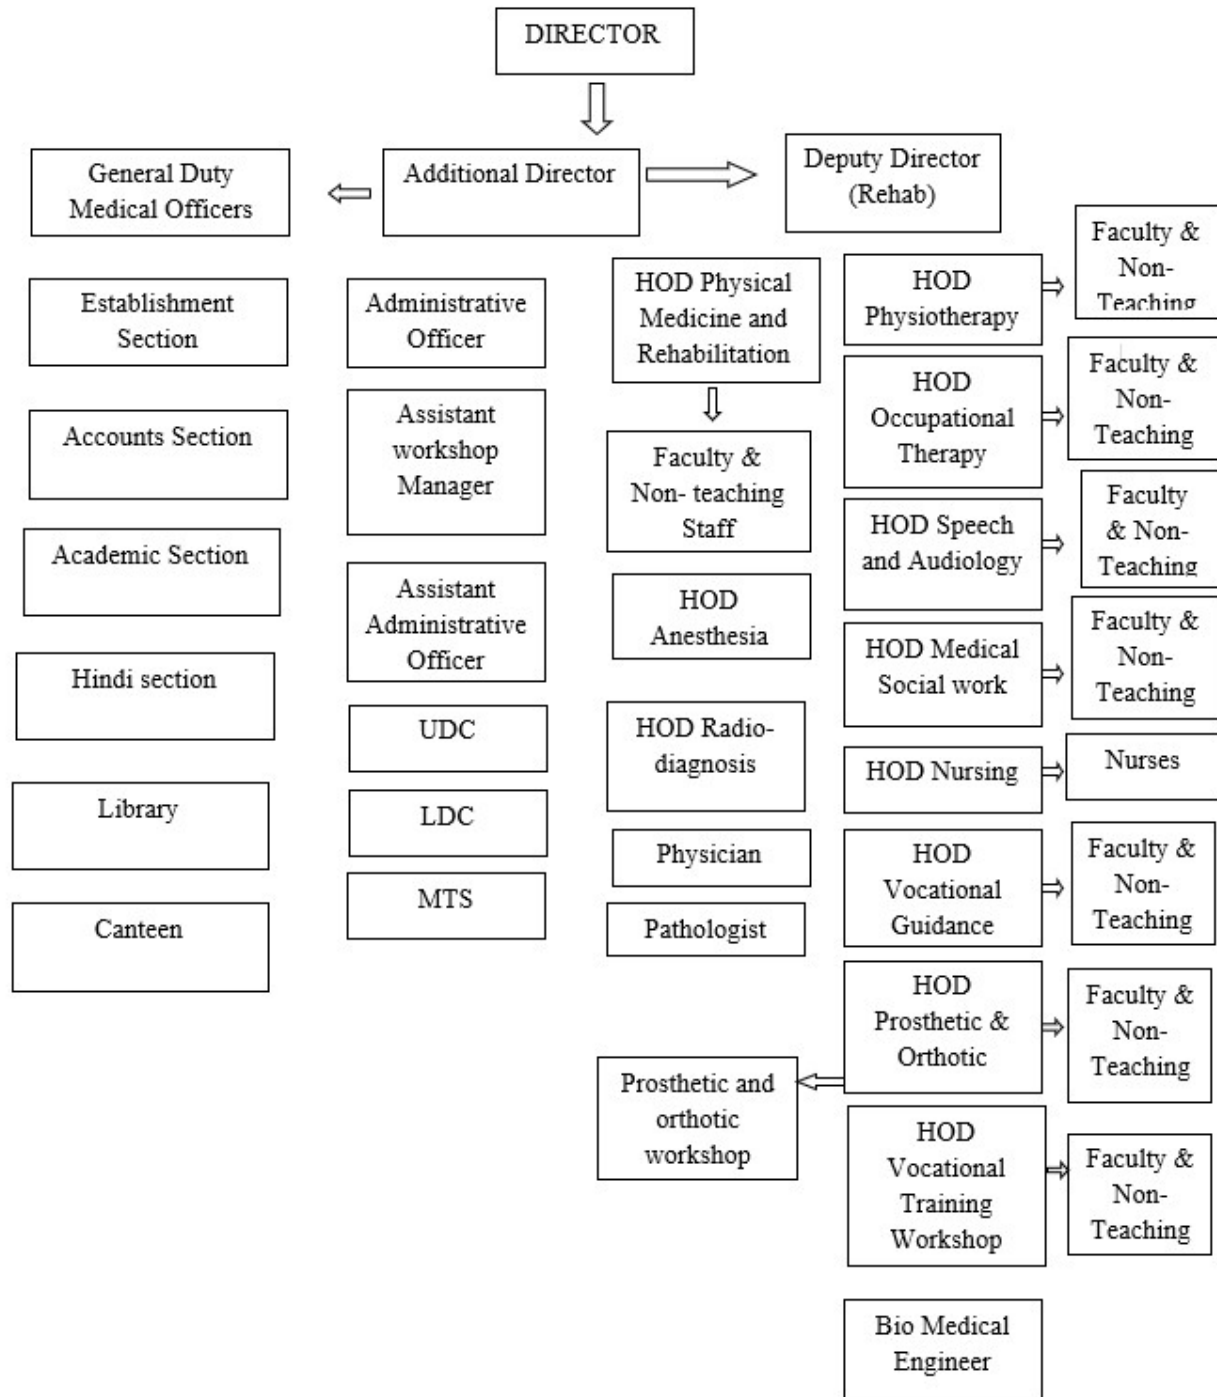

Organizational Chart of AIIPMR, Mumbai

अ.भा.भौ.चि.पु.सं. के सी.एच.एस अधिकारियों का पदानुक्रम प्रवाह चार्ट/
Flow chart of hierarchy of C.H.S. officers in A.I.I.P.M.R.